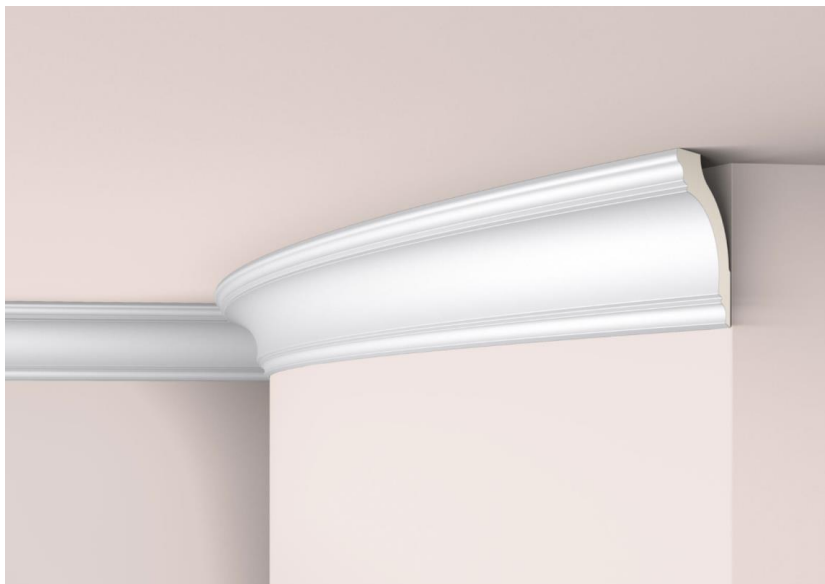

Z1220 FLEX ARSTYL®

SAP Nr.	3044331
Int. Beschreibung	A ASTL FLEX Z1220/200 26m
Ext. Beschreibung	ARSTYL FLEX Z1220/200 26m
Rohmaterial	PU
Dichte	200 kg/m³
Abmessungen	75 x 50 mm
Länge	2.000 mm
Menge/Karton	26m
Menge/Palette	702m
Kartons/Palette	20
Kartonabmessungen	2046 x 234 x 104 mm
Volumen (m³/Karton)	0,05 m³
Bruttogewicht(kg/box)	15,4
Bruttogewicht (g/m)	385
Nettogewicht (g/m)	360
EAN Produkt	5412938984126
EAN Karton	5412938984133
Verfügbarkeit	On stock