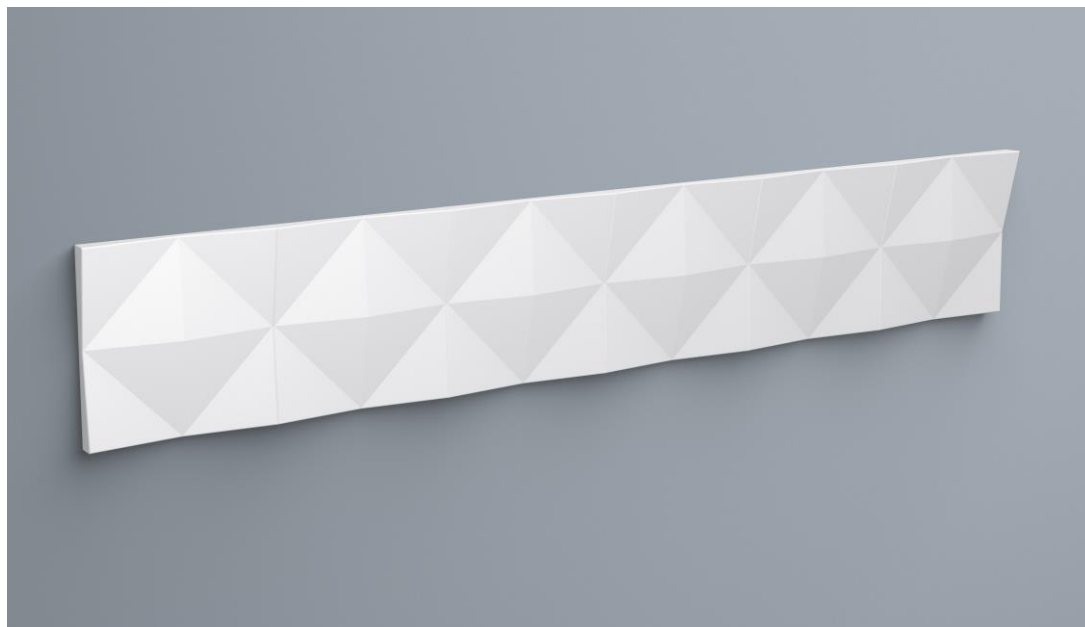

PYRAMID ARSTYL®

SAP Nr.	3044330
Int. Beschreibung	A ASTL WPan Pyramid 6p
Ext. Beschreibung	ARSTYL Wall Panel Pyramid 6p
Rohmaterial	PU
Dichte	250 kg/m³
Abmessungen	190 x 18 mm
Länge	1.135 mm
Menge/Karton	6
Menge/Palette	240
Kartons/Palette	40
Kartonabmessungen	1140 x 390 x 55 mm
Volumen (m³/Karton)	0,024
Bruttogewicht(kg/box)	4,88
Bruttogewicht (g/m)	813
Nettogewicht (g/m)	600
EAN Produkt	5412938984119
EAN Karton	5412938984102
Verfügbarkeit	01/2021