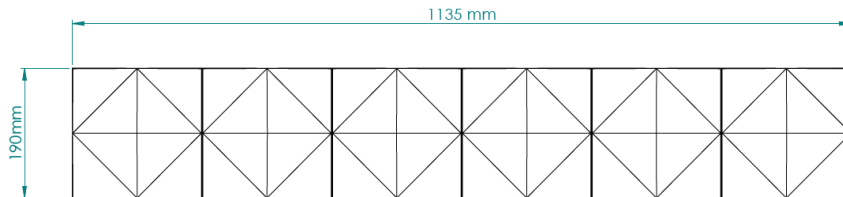

FL10 WALLSTYL®

SAP Nr.	3040885
Int. Beschreibung	A WSTL Skir FL10/200 64m
Ext. Beschreibung	WALLSTYL Skirtings FL10/200 64m
Rohmaterial	HDPS
Dichte	400 kg/m ³
Abmessungen	50 x 8 mm
Länge	2 m
Menge/Karton	64 m
Menge/Palette	3.008 m
Kartons/Palette	47
Kartonabmessungen	2015 x 207 x 70 mm
Volumen (m3/Karton)	0,29
Bruttogewicht(kg/box)	11,29
Bruttogewicht (g/m)	176
Nettogewicht (g/m)	166
EAN Produkt	5412938982658
EAN Karton	5412938982665
Verfügbarkeit	01/2021

Z1220 FLEX ARSTYL®

SAP Nr.	3044331
Int. Beschreibung	A ASTL FLEX Z1220/200 26m
Ext. Beschreibung	ARSTYL FLEX Z1220/200 26m
Rohmaterial	PU
Dichte	200 kg/m ³
Abmessungen	75 x 50 mm
Länge	2.000 mm
Menge/Karton	26m
Menge/Palette	702m
Kartons/Palette	20
Kartonabmessungen	2046 x 234 x 104 mm
Volumen (m ³ /Karton)	0,05 m ³
Bruttogewicht(kg/box)	15,4
Bruttogewicht (g/m)	385
Nettogewicht (g/m)	360
EAN Produkt	5412938984126
EAN Karton	5412938984133
Verfügbarkeit	On stock

PYRAMID ARSTYL®

PYRAMID ARSTYL®

- WALL PANEL **designed by Michaël Bihain**
- Unzählige Kombinationen und kreative Möglichkeiten
- Leicht überstreichbar, spielen Sie mit Farben und 3D-Formen!
- Verschönern Sie Ihr Interieur, indem Sie starke Akzente an Wänden und Decken setzen
- Abmessungen: 1.135x190x19 mm (halb so groß wie andere Wandpaneele)

Fläche : 0,22m²

PYRAMID ARSTYL®

SAP Nr.	3044330
Int. Beschreibung	A ASTL WPan Pyramid 6p
Ext. Beschreibung	ARSTYL Wall Panel Pyramid 6p
Rohmaterial	PU
Dichte	250 kg/m ³
Abmessungen	190 x 18 mm
Länge	1.135 mm
Menge/Karton	6
Menge/Palette	240
Kartons/Palette	40
Kartonabmessungen	1140 x 390 x 55 mm
Volumen (m ³ /Karton)	0,024
Bruttogewicht(kg/box)	4,88
Bruttogewicht (g/m)	813
Nettogewicht (g/m)	600
EAN Produkt	5412938984119
EAN Karton	5412938984102
Verfügbarkeit	01/2021