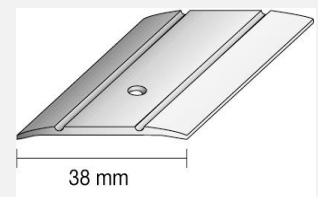

Übergangsprofil 38 mm, flach, gebohrt Aluminium, eloxiert, versenkte Bohrlöcher

Artikelnr.	Artikelnr. REPAC	Farbe	Länge	Kartoninh.
40061	1443	silber	270 cm	20 Stk.
40062	1446	gold	270 cm	20 Stk.
40063	1449	bronze	270 cm	20 Stk

Übergangsprofil 38 mm, flach, selbstklebend Aluminium, eloxiert

Artikelnr.	Artikelnr. REPAC	Farbe	Länge	Kartoninh.
40064	1463	silber	270 cm	20 Stk.
40065	1466	gold	270 cm	20 Stk.
40066	5581	edelstahl-optik	270 cm	20 Stk.
40067	1462	silber	100 cm	20 Stk.
40068	1465	gold	100 cm	20 Stk.
40069	5580	edelstahl-optik	100 cm	20 Stk.