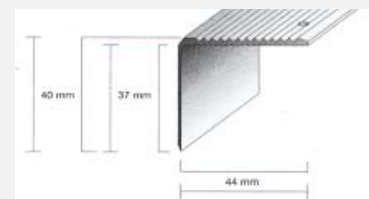

Winkelprofil 44/37 mm, gebohrt Aluminium, eloxiert, versenkte Bohrlöcher

Artikelnr.	Artikelnr. REPAC	Farbe	Länge	Kartoninh.
40117	1640	silber	270 cm	10 Stk.
40118	1642	gold	270 cm	10 Stk.