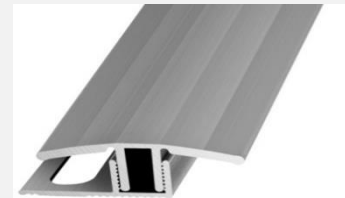

Artikelnr.	Artikelnr. REPAC	Farbe	Länge	Kartoninh.
40509	511701	silber	270 cm	10 Stk
40510	511801	gold	270 cm	10 Stk

Raster-Click Ausgleich 47 mm ohne Loch
2-teiliges, steckbares Parkett- und Laminat-Profilsystem
für Bodenbeläge von 7 - 11,5 mm
Niveausgleich bis 27 mm mit zusätzlichem Distanzprofil
Aluminium, eloxiert, Set inkl. Basisprofil