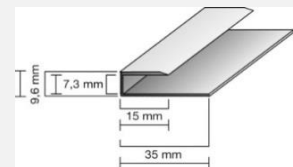

Einschubprofil 7,3 mm Aluminium, eloxiert, ungebohrt

Artikelnr.	Artikelnr. REPAC	Farbe	Länge	Kartoninh.
40072*	3930	silber	270 cm	10 Stk.
40073*	3931	gold	270 cm	10 Stk.