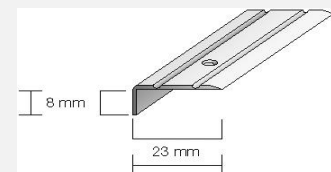

Winkelprofil 23/8 mm, selbstklebend Aluminium, eloxiert

Artikelnr.	Artikelnr. REPAC	Farbe	Länge	Kartoninh.
40043	1566	silber	270 cm	20 Stk.
40044	1563	gold	270 cm	20 Stk.
40045	1564	bronze	270 cm	20 Stk.
40046	5589	edelstahl-optik	270 cm	20 Stk.
40050	154080	silber	100 cm	10 Stk.
40051	154180	gold	100 cm	10 Stk.
40053	558880	edelstahl-optik	100 cm	10 Stk.