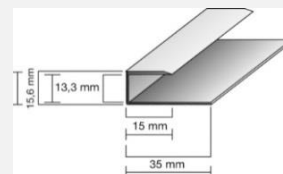

Artikelnr.	Artikelnr. REPAC	Farbe	Länge	
40087*	1176	silber	270 cm	10 Stk.
40088*	1177	gold	270 cm	10 Stk.