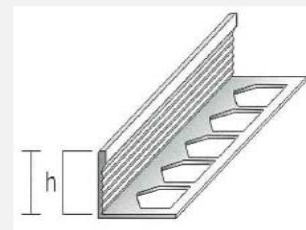

Abschluss Fliesen und Parkett

2021/08

Seite 13

Fliesenabschluss

Aluminium, eloxiert

Für Abschlüsse bei Fliesen, Parkett und anderen Böden.

Farbe: silber

Artikelnr.	Artikelnr. REPAC	Höhe	Länge	Kartoninh.
40123	1759	3 mm	250 cm	10 Stk
40124	1762	6 mm	250 cm	10 Stk
40125	1763	8 mm	250 cm	10 Stk
40126	1715	11 mm	250 cm	10 Stk
40127	1765	12,5 mm	250 cm	10 Stk
40128	1766	15 mm	250 cm	10 Stk