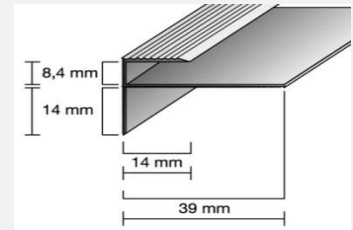

Laminat-Treppenkanten 8,4 mm

Aluminium, eloxiert, ungebohrt

Einschub für Laminatböden

Artikelnr.	Artikelnr. REPAC	Farbe	Länge	Kartoninh.
40139*	1198	silber	270 cm	10 Stk
40140*	1199	gold	270 cm	10 Stk

*= Auslaufartikel. Es sind noch Lagerbestände vorhanden. Bitte fragen Sie bei Bedarf nach.