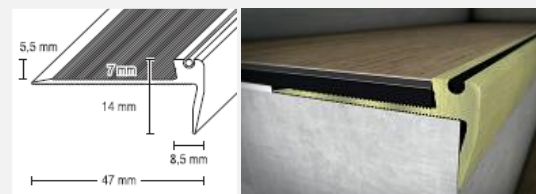

Abmessung Treppenkante: Breite: 47 mm, Höhe: 7/14 mm

Abmessung Rundschnur: 3 mm

Artikelnr.	Artikelnr. REPAC	Farbe	Länge	Kartoninh.
40309*	533800	silber	2,70 m	10
40288				
40279	168802	schwarz	30 m	1

Bestellware

Design-Treppenkante 3 mm

Aluminium, hart, eloxiert, gebohrt, ohne Rillen

Treppenkante mit 8,5 mm oberer Sichtkante, geeignet für Beläge bis zu 3 mm.