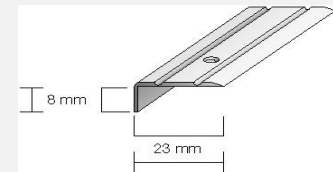

Artikelnr.	Artikelnr. REPAC	Farbe	Länge	Kartoninh.
40034	1456	silber	270 cm	20 Stk.
40035	1413	gold	270 cm	20 Stk.
40036	1414	bronze	270 cm	20 Stk.
40038	5579	edelstahl-optik	270 cm	20 Stk.
40039	141080	silber	100 cm	10 Stk.
40040	141180	gold	100 cm	10 Stk.
40041	141280	bronze	100 cm	10 Stk.
40042	557880	edelstahl-optik	100 cm	10 Stk.