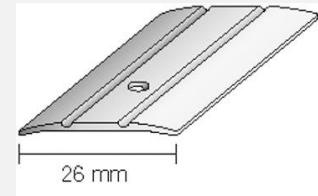

Artikelnr.	Artikelnr. REPAC	Farbe	Länge	Kartoninh.
40103	1513	silber	270 cm	20 Stk
40104	1516	gold	270 cm	20 Stk
40105	1519	bronze	270 cm	20 Stk
40106	151280	silber	100 cm	20 Stk
40107	151580	gold	100 cm	20 Stk

Übergangsprofil 26 mm, flach, selbstklebend Aluminium, eloxiert

Artikelnr.	Artikelnr. REPAC	Farbe	Länge	Kartoninh.
40109	1523	silber	270 cm	20 Stk
40110	1526	gold	270 cm	20 Stk
40111	1529	bronze	270 cm	20 Stk
40112	1522	silber	100 cm	20 Stk
40113	1525	gold	100 cm	20 Stk