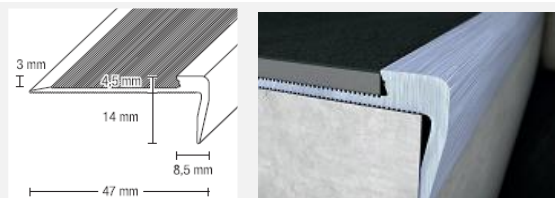

### Design-Treppenkante 3 mm

Aluminium, hart, eloxiert, gebohrt, ohne Rillen

Treppenkante mit 8,5 mm oberer Sichtkante, geeignet für Beläge bis zu 3 mm.

Abmessung Treppenkante: Breite: 47 mm, Höhe: 4,5/14 mm