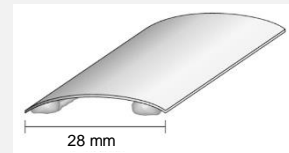

Übergangsprofil gewölbt 28 mm, selbstklebend Aluminium, eloxiert Höhenausgleich bis 3 mm

Artikelnr.	Artikelnr. REPAC	Farbe	Länge	Kartoninh.
40054	1615	silber	270 cm	20 Stk.
40055	1005	gold	270 cm	20 Stk.
40056	1079	bronze	270 cm	20 Stk.
40057	161480	silber	100 cm	20 Stk.
40058	161680	gold	100 cm	20 Stk.