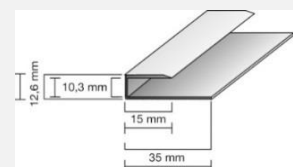

Einschubprofil 10,3 mm Aluminium, eloxiert, ungebohrt

Artikelnr.	Artikelnr. REPAC	Farbe	Länge	Kartoninh.
40079*	1191	silber	270 cm	10 Stk.
40080*	1192	gold	270 cm	10 Stk.
40084*	1189	gold	100 cm	15 Stk.

*= Auslaufartikel. Es sind noch Lagerbestände vorhanden. Bitte fragen Sie bei Bedarf nach.