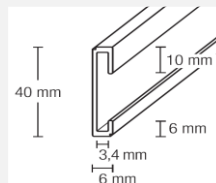

**Aluminium - Design-Sockelleiste ,
Einschub-Leiste, Aluminium massiv, ungebohrt**

Artikelnr.	Artikelnr. REPAC	Abmessung	Farbe	Länge	VE
40291*	364901	6 x 40 mm	silber	2,50 m	1 St.
40290	366101	6 x 60 mm	silber	2,50 m	1 St.
40293	535300	9 x 60 mm	silber	2,50 m	1 St.

Bestellware

*= Auslaufartikel. Es sind noch Lagerbestände vorhanden. Bitte fragen Sie bei Bedarf nach.