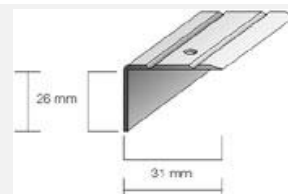

Winkelprofil 31/26 mm, gebohrt Aluminium, eloxiert

Artikelnr.	Artikelnr. REPAC	Farbe	Länge	Kartoninh.
40114	1626	silber	270 cm	20 Stk.
40115	1627	gold	270 cm	20 Stk.
40116	1628	bronze	270 cm	20 Stk.