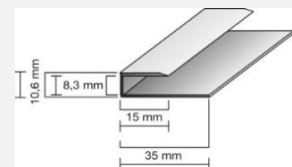

Einschubprofil 8,3 mm Aluminium, eloxiert, ungebohrt

Artikelnr.	Artikelnr. REPAC	Farbe	Länge	Kartoninh.
40074	1143	silber	270 cm	10 Stk.
40075	1144	gold	270 cm	10 Stk.
40076*	1145	bronze	270 cm	10 Stk.
40077	1140	silber	100 cm	15 Stk.
40078	1141	gold	100 cm	15 Stk.