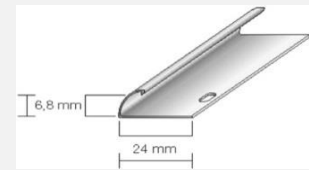

Artikelnr.	Artikelnr. REPAC	Farbe	Länge	Kartoninh.
40071	1077	silber	270 cm	20 Stk
40070*	1076	gold	270 cm	20 Stk
40086*	1078	bronze	270 cm	20 Stk