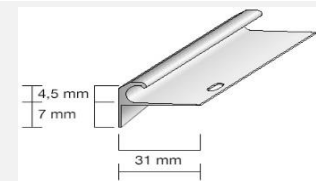

Schwell-Einschubkante Aluminium, eloxiert, gestanzte Langlöcher

Artikelnr.	Artikelnr. REPAC	Farbe	Länge	Kartoninh.
40119*	1454	silber	250 cm	20 Stk.
40120	1459	gold	250 cm	20 Stk.