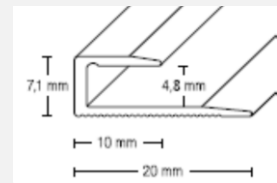

Artikelnr.	Artikelnr. REPAC	Farbe	Länge	Kartoninh.
40329	535600	silber	270 cm	10 Stk.
40341	535500	edelstahl-Design	270 cm	10 Stk.