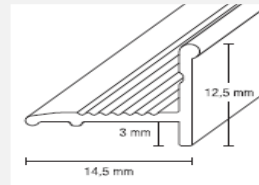

### Design-Terrassentürprofil 14,5 mm

Aluminium, hart, eloxiert, selbstklebend,

für Designbeläge im Bereich von Fensterelementen  
bzw. Terrassentüren

Abmessung. Höhe: 12,5 mm, Breite: 14,5 mm

Artikelnr.	Artikelnr. REPAC	Farbe	Länge	Kartoninh.
<b>40280</b>	534600	silber	2,70 m	10 St.
<b>40300</b>	534900	edelstahl-Design	2,70 m	10 St.
<b>40326</b>	535000	weiß	2,70 m	10 St.