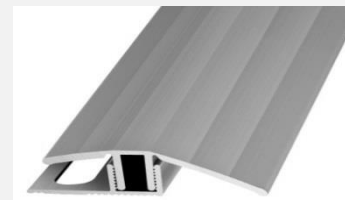

Artikelnr.	Artikelnr. REPAC	Farbe	Länge	Kartoninh.
40511	510101	silber	270 cm	10 Stk
40512	510201	gold	270 cm	10 Stk

Raster-Click Türabschluss 25/11,5 mm
2-teiliges, steckbares Parkett- und Laminat-Profilsystem
für Bodenbeläge von 7 - 11,5 mm
Aluminium, eloxiert, Set inkl. Basisprofil