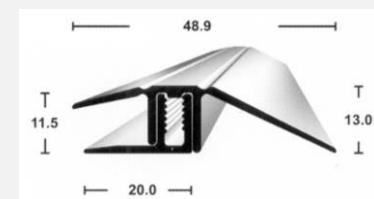

PLP 7/17 Ausgleich 48 mm schraubbar

2-teiliges, schraubbares Parkett- und Laminat-Profilsystem
für Bodenbeläge von 7 - 17 mm
Aluminium, eloxiert, Set inkl. Basisprofil

Artikelnr.	Artikelnr. REPAC	Farbe	Länge	Kartoninh.
40537	5721	silber	270 cm	5 Stk
40538	5722	gold	270 cm	5 Stk
40539	5766	edelstahl-optik	270 cm	5 Stk
40540	5765	edelstahl-optik	100 cm	5 Stk