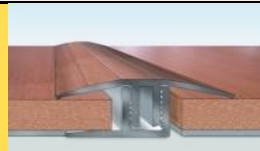

PLP 7/17 Profilsystem

2021/08

Seite 10