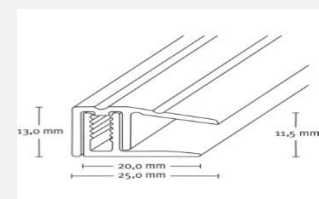

PLP 7/17 Abschluss 25 mm schraubbar

2-teiliges, schraubbares Parkett- und Laminat-Profilsystem
für Bodenbeläge von 7 - 17 mm
Aluminium, eloxiert, Set inkl. Basisprofil

Artikelnr.	Artikelnr. REPAC	Farbe	Länge	Kartoninh.
40541	5735	silber	270 cm	5 Stk
40542	5736	gold	270 cm	5 Stk
40543	5768	edelstahl-optik	270 cm	5 Stk
40570	5728	silber	100 cm	5 Stk
40544	5729	gold	100 cm	5 Stk
40545	5767	edelstahl-optik	100 cm	5 Stk