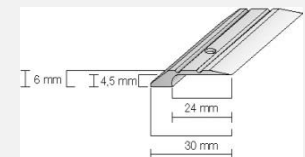

Abschlussprofil mit Nase 4,5 mm, gebohrt Aluminium, eloxiert, versenkte Bohrlöcher

Artikelnr.	Artikelnr. REPAC	Farbe	Länge	Kartoninh.
40097	1533	silber	270 cm	20 Stk.
40098*	1536	gold	270 cm	20 Stk.
40099*	1539	bronze	270 cm	20 Stk.
40100	1532	silber	100 cm	20 Stk.
40101	1535	gold	100 cm	20 Stk.
40102	1538	bronze	100 cm	20 Stk.

*= Auslaufartikel. Es sind noch Lagerbestände vorhanden. Bitte fragen Sie bei Bedarf nach.