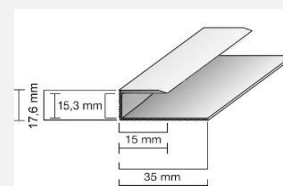

Einschubprofil 15,3 mm Aluminium, eloxiert, ungebohrt

Artikelnr.	Artikelnr. REPAC	Farbe	Länge	Kartoninh.
40091	1183	silber	270 cm	10 Stk.
40092*	1184	gold	270 cm	10 Stk.
40093*	1185	bronze	270 cm	10 Stk.

*= Auslaufartikel. Es sind noch Lagerbestände vorhanden. Bitte fragen Sie bei Bedarf nach.