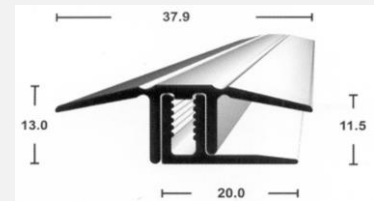

### PLP 7/17 Übergang 38 mm schraubbar

2-teiliges, schraubbares Parkett- und Laminat-Profilsystem  
für Bodenbeläge von 7 - 17 mm  
Aluminium, eloxiert, Set inkl. Basisprofil

Artikelnr.	Artikelnr. REPAC	Farbe	Länge	Kartoninh.
40530	5707	silber	270 cm	5 Stk
40531	5708	gold	270 cm	5 Stk
40532	5764	edelstahl-optik	270 cm	5 Stk