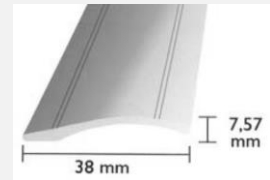

### Laminat-Ausgleich 38 mm, selbstklebend

Aluminium, eloxiert

Höhenausgleich bis 8 mm

Artikelnr.	Artikelnr. REPAC	Farbe	Länge	Kartoninh.
<b>40504</b>	1577	silber	270 cm	10 Stk
<b>40505</b>	1578	gold	270 cm	10 Stk
<b>40506</b>	5583	edelstahl-optik	270 cm	10 Stk
<b>40499</b>	1556	silber	100 cm	5 Stk
<b>40507</b>	1557	gold	100 cm	5 Stk
<b>40508</b>	5582	edelstahl-optik	100 cm	5 Stk