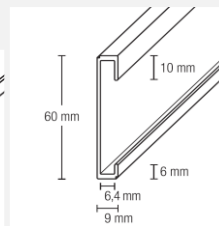

### Treppen-Einschubkante 5,5 x 48,5/28,5 mm

Aluminium, hart, eloxiert, gebohrt,

mit 8,5 mm Sichtkante, geeignet für Beläge bis zu 5,5 mm.

Abmessung Treppenkante: Breite: 48,5 mm, Höhe: 28,5 mm

Artikelnr.	Artikelnr. REPAC	Farbe	Länge	Kartoninh.
<b>40313</b>	557300	silber	2,70 m	10 St.
<b>40316</b>	557200	edelstahl-Design	2,70 m	10 St.

### Treppen-Innenwinkel 3 x 25/25 mm

Aluminium, hart, eloxiert, gebohrt,

mit 4 mm Sichtkante, geeignet für Beläge bis zu 3 mm.

Abmessung Treppenkante: Breite: 25 mm, Höhe: 25 mm

Artikelnr.	Artikelnr. REPAC	Farbe	Länge	Kartoninh.
<b>40315</b>	556900	silber	2,70 m	10 St.
<b>xxxxx</b>	556800	edelstahl-Design	2,70 m	10 St.

Bestellware

**Aluminium - Sockelleisten**

2021/08

Seite 17

**Aluminium - Sockelleiste,  
Aluminium massiv, ungebohrt**

Artikelnr.	Artikelnr. REPAC	Abmessung	Farbe	Länge	VE
<b>40799</b>	365800	10,3 x 60 mm	silber	2,50 m	1 St.
<b>40833</b>	365700	10,3 x 60 mm	edelstahl-Design	2,50 m	1 St.

Bestellware

**Aluminium - Design-Sockelleiste ,  
Einschub-Leiste, Aluminium massiv, ungebohrt**

Artikelnr.	Artikelnr. REPAC	Abmessung	Farbe	Länge	VE
<b>40291*</b>	364901	6 x 40 mm	silber	2,50 m	1 St.
<b>40290</b>	366101	6 x 60 mm	silber	2,50 m	1 St.
<b>40293</b>	535300	9 x 60 mm	silber	2,50 m	1 St.