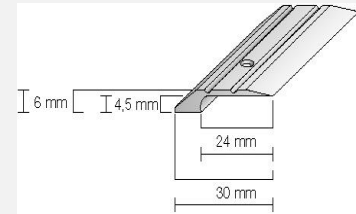

Abschluss-, Übergangsprofile

2021/08

Seite 4

Abschlussprofil mit Nase 4,5 mm, Selbstklebend Aluminium, eloxiert,

Artikelnr.	Artikelnr. REPAC	Farbe	Länge	Kartoninh.
40131	641000	silber	270 cm