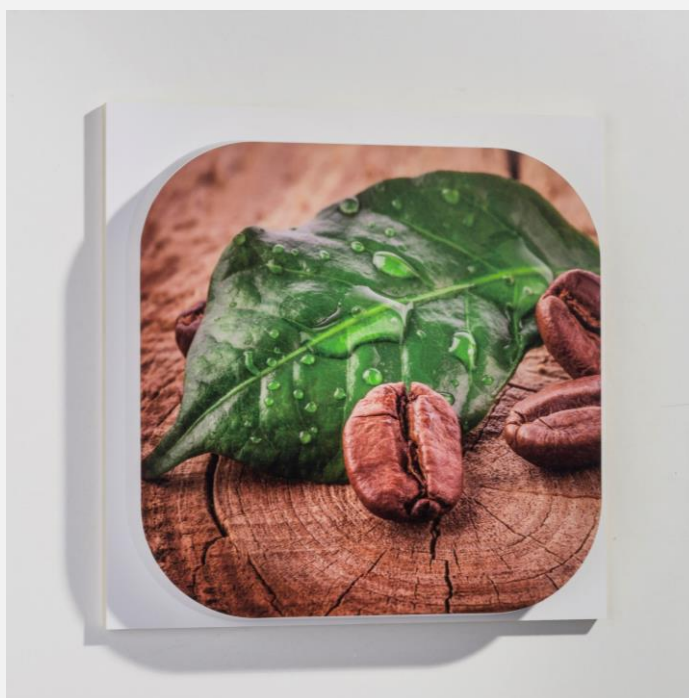

Weitere Dekore finden Sie unter: www.mapa.at/Raumausstattung