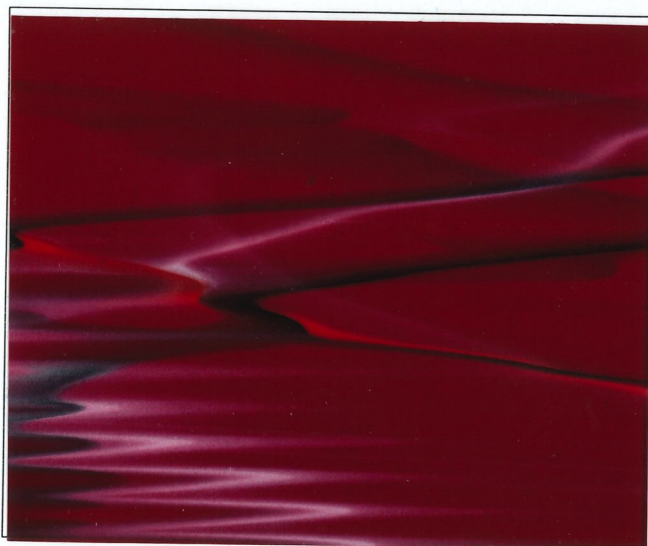

Transparente Kathedraalfarben

40.060 kanariengelb

40.061 kadmiungelb

40.062 zinnoberrrot

40.063 englischrot

40.064 tiefviolett

40.065 himmelblau

40.066 elektrischblau

40.067 saftgrün

40.068 lorbeergrün

40.069 walnußbraun

Transparente Kathedraalfarben mit Struktur Musterbeispiele

Art.-Nr. 40.063S englischrot

Art.-Nr. 40.067S saftgrün

Für strukturierte Filme ein "S" an die Bestell-Nr. anhängen

Die Filme werden im Siebdruckverfahren erstellt, welches Farbabweichungen verursacht. Solche Änderungen bleiben ausdrücklich vorbehalten.

Bogengröße 460 x 660 mm