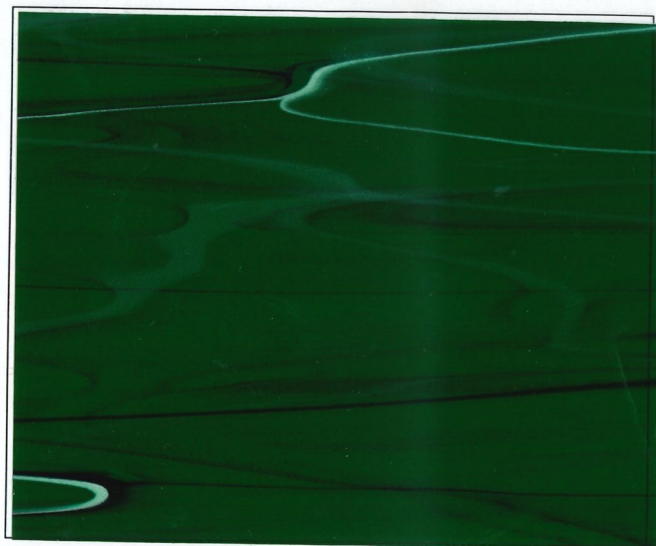

Transparente Kathedraalfarben

40.060 kanariengelb

40.061 kadmiungelb

40.062 zinnoberrrot

40.063 englischrot

40.064 tiefviolett

40.065 himmelblau

40.066 elektrischblau

40.067 saftgrün

40.068 lorbeergrün

40.069 walnußbraun

Transparente Kathedraalfarben mit Struktur Musterbeispiele

Art.-Nr. 40.063S englischrot

Art.-Nr. 40.067S saftgrün

Für strukturierte Filme ein "S" an die Bestell-Nr. anhängen

Die Filme werden im Siebdruckverfahren erstellt, welches Farbabweichungen verursacht. Solche Änderungen bleiben ausdrücklich vorbehalten.

Bogengröße 460 x 660 mm