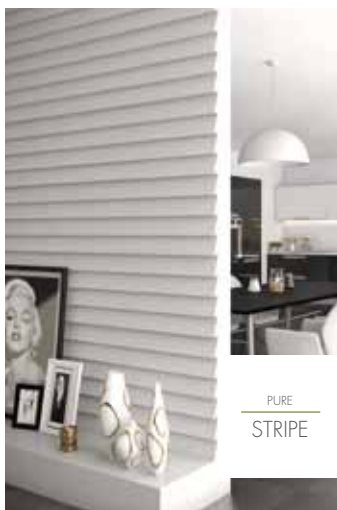

PURE
STRIPE