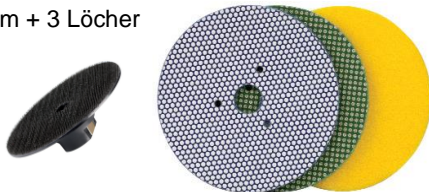

15. Diamant – Schleifscheiben 100 mm

Diamant-Schleifscheiben mit Klettverschluss

Zum Bearbeiten von Glas, Keramik, Marmor.

Durchmesser: 100 mm
Bohrung: 16 mm + 3 Löcher

Aufnahmeteller:
DM 100mm, **Starr**
Bohrung M14

Preis pro St. bei Abnahme:

Artikelnr.	Körnung	1 St.	3 St.	5 St.
63650	60 grün			
63651	120 schw.			
63649	200 rot			
63652	400 gelb			
63516	Aufnahmeteller			

17. Diamant-Hohlbohrer MAPA schwarz

Außerordentliche Qualitätskonstanz
und eine hervorragende Standzeit.
Alle Bohrer mit 1/2"-Anschlußgewinde.
Mit mittiger Kühlmittelzufuhr.
Schärfstein 200x50x25 mm