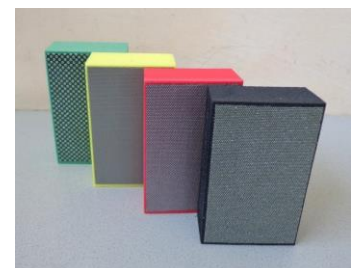

18. Diamant-Handsleifblöcke

Praktischer Schleifblock zum Schleifen und Entschärfen von
Glaskanten – nass und trocken verwendbar.

Abmessung: 90x55x25 mm