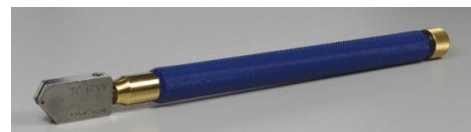

Preis je St. bei Abnahme:

Artikelnr.	Bezeichnung	1 St.	6 St.	12 St.
60105	Toyo Supercut