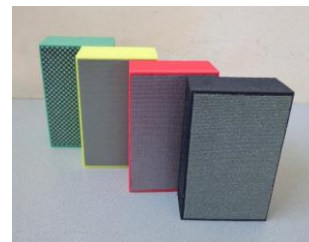

Preis je St. bei Abnahme:

Artikelnr.	Körnung	1 St..	5 St.	10St.
63761	60 grün			
63763	120 schwarz			
63762	200 rot			
63760	400 gelb			

7. Splitterschutz-Gewebefolie für Spiegel

Die Splitterschutz-Gewebefolie besteht aus einem hochfestem, weißen, flachen Gewebe. Entspricht der EU Norm EN 12600(2b2).

neue Abmessungen

Abmessungen:

24,90 x **0,359** m = 8,94m²

24,90 x **0,539** m = 13,42m²